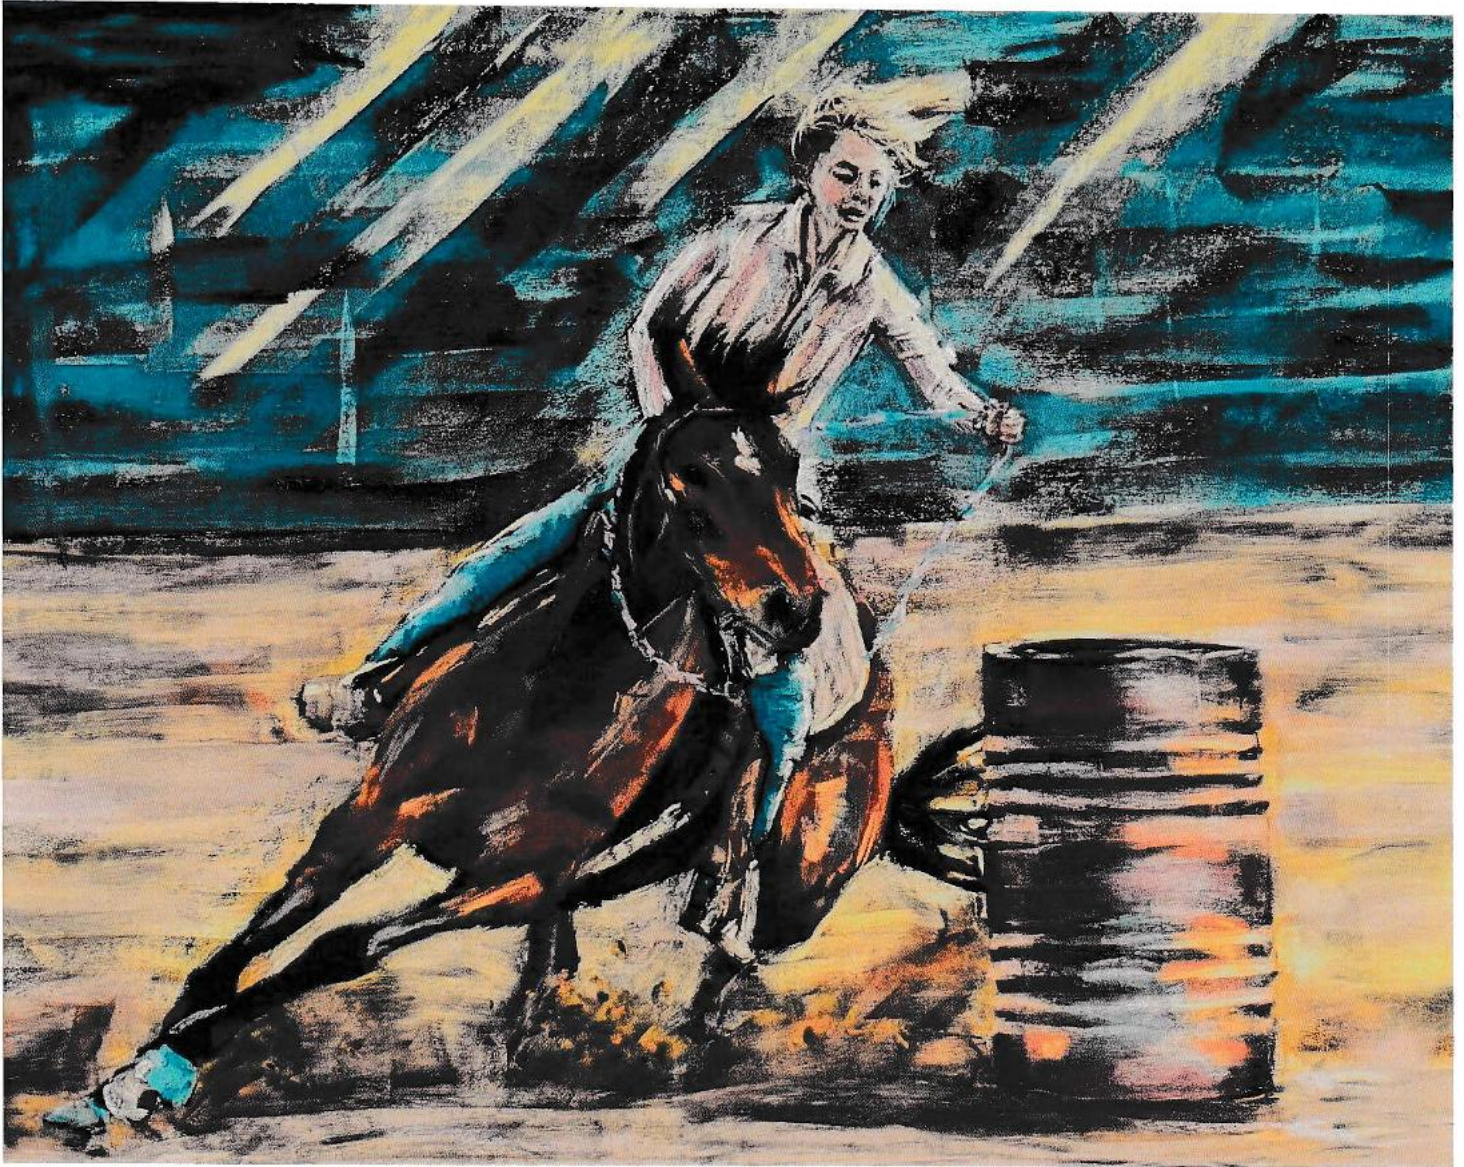

# Stefani Kling

---

---

Galerie im ZiM / Bürgerhaus Poing  
Bürgerstraße 3, 85586 Poing  
17.04.2026 bis 20.05.2026  
Mo. / Mi. / Fr. 15:00-18:00  
Di. / Do. 9:00-12:00

Familienzentrum  
Poing e.V.